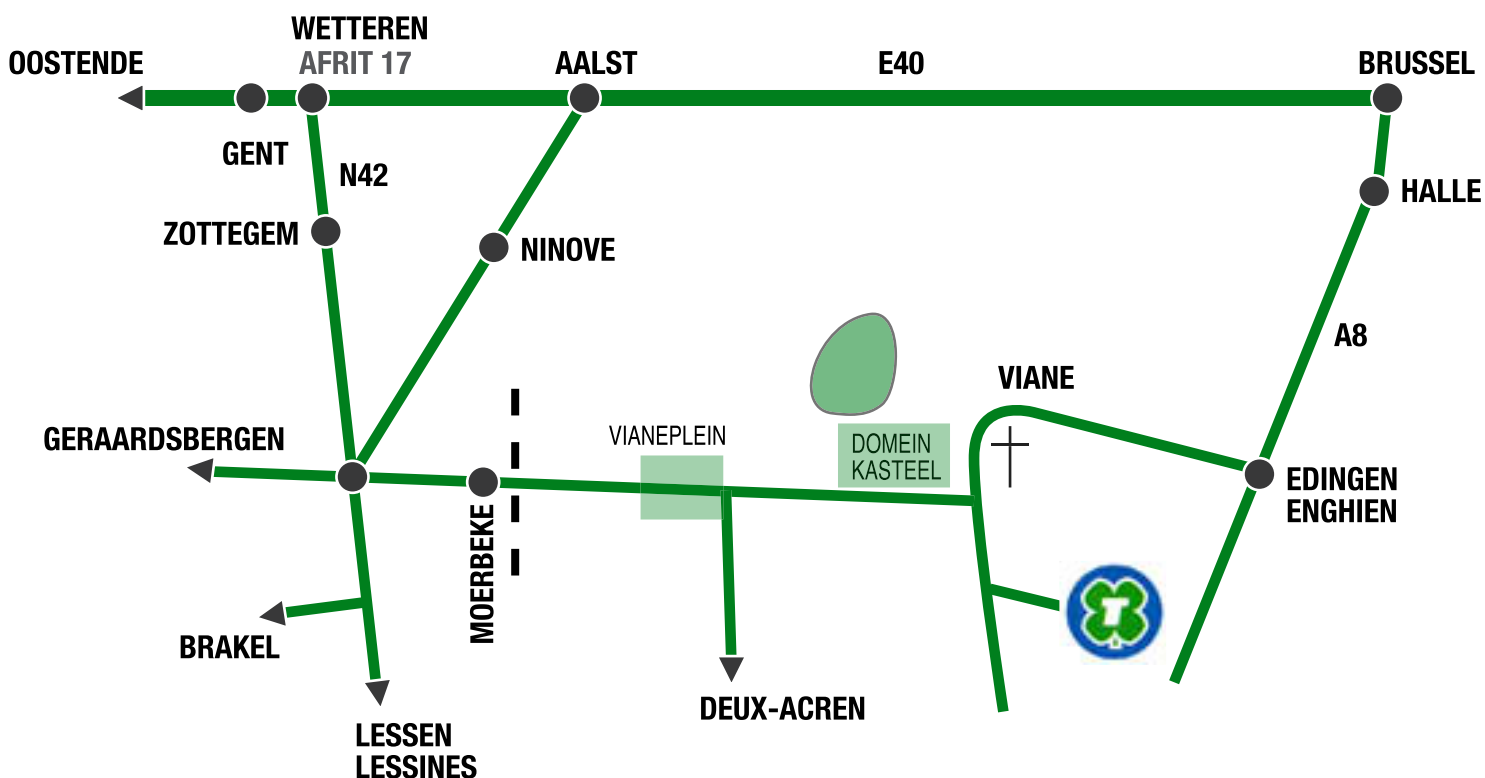

't Vijverhof

't Vijverhof
Vijverkouter 3
B 9500 Viane - Geraardsbergen

T: +32 (0) 54 58 95 06

F: +32 (0) 54 58 62 68

Route per auto

E40 (Oostende - Brussel): Afrif 17 (Wetteren)

Richting Zottegem / Geraardsbergen (N42) volgen.

In Geraardsbergen richting Edingen volgen tot aan het kasteel van Viane, daar volgt u dan de bewegwijzering 't Vijverhof.

of:

A8 (Halle - Doornik): Afrif 26 (Enghien)

Dan N495 richting Geraardsbergen. Te Viane, links afslaan naar Lessenbos.

Bewegwijzering 't Vijverhof volgen.